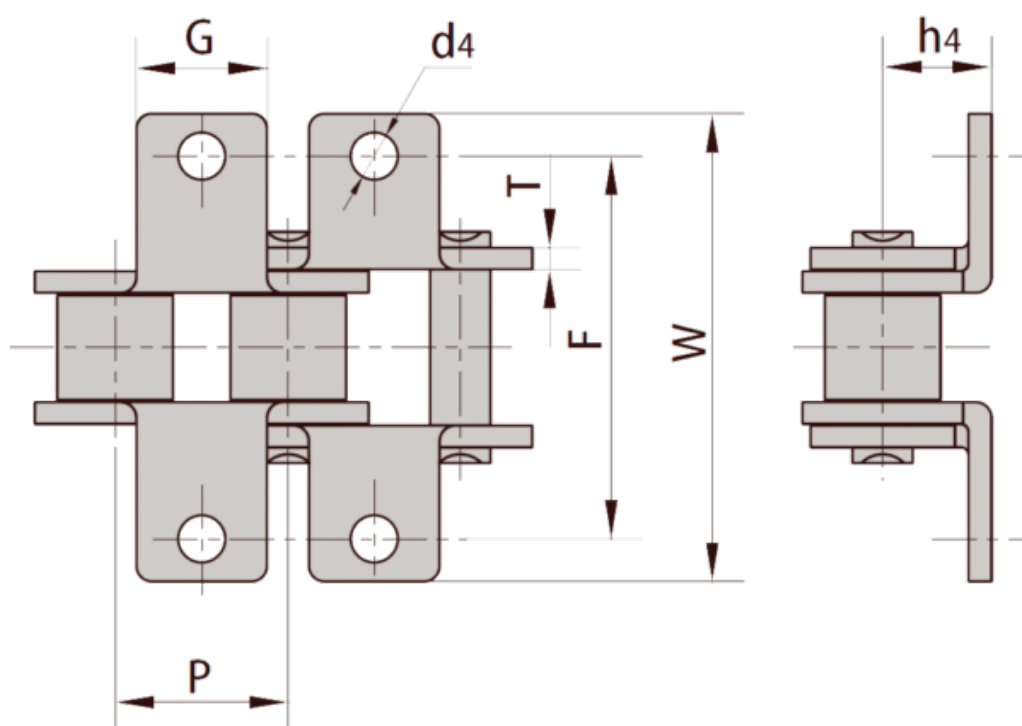

Varenummer: 6100110041012

Beskrivelse: 06B1

K1 Vinkel begge sider, 1 hul, medbringer med fjederlås

Mål

K1 X 2

d4 = 3.5

F = 19.04

G = 8.0

h4 = 6.50

P = 9525

T = 1.30

W = 27.0